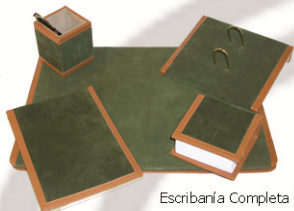

ARTÍCULOS DE OFICINA

Office kit (5 elements) / Set de bureau (5 éléments) / Schreibtisch-Set (5 Elemente) / Escribanía Completa (5 elementos)