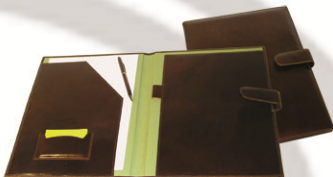

Ref. 0110301
RO-1103
130 x 66 x 18 mm

Funda para Iphone 4, 5 o 6, básica, con carcasa y completa

Leather bag for Iphone 4, 5 or 6 / Porte-Iphone 4, 5 or 6 / / Porta Iphone 4, 5 or 6

PORTADOCUMENTOS

Ref. 010027001
PG-270 BIS
325 x 253 mm