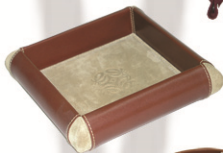

Vaciabolillos

Tray / Vide poché / Ablage / Vacia bolsos

Porta CD's

CD holder / Porte CD / CD Etui / Estojito CD

Sujeta libros

Book Support / Serre-Livres / Buchstütze / Sujeta libros