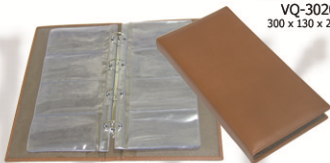

Portatarjetas de visita

Business Card Holder / Porte-cartes de visite / Visitenkartenmappe/
Porte cartões de visita

Porta tarjetas de visita con anillas

Business Card Holder / Porte-cartes de Visite / Visitenkartenmappe /
Porte cartões de visita com anilhas