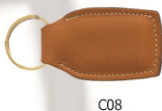

C04

C10

diámetro
3,7 cm

2,6 - 3 cm

C08

C16

C17

Superficie aprox. de marcaje / Print surface

C30

C-02

C-31

C11

C12

C09

C18

C19

Superficie aprox. de marcaje / Print surface